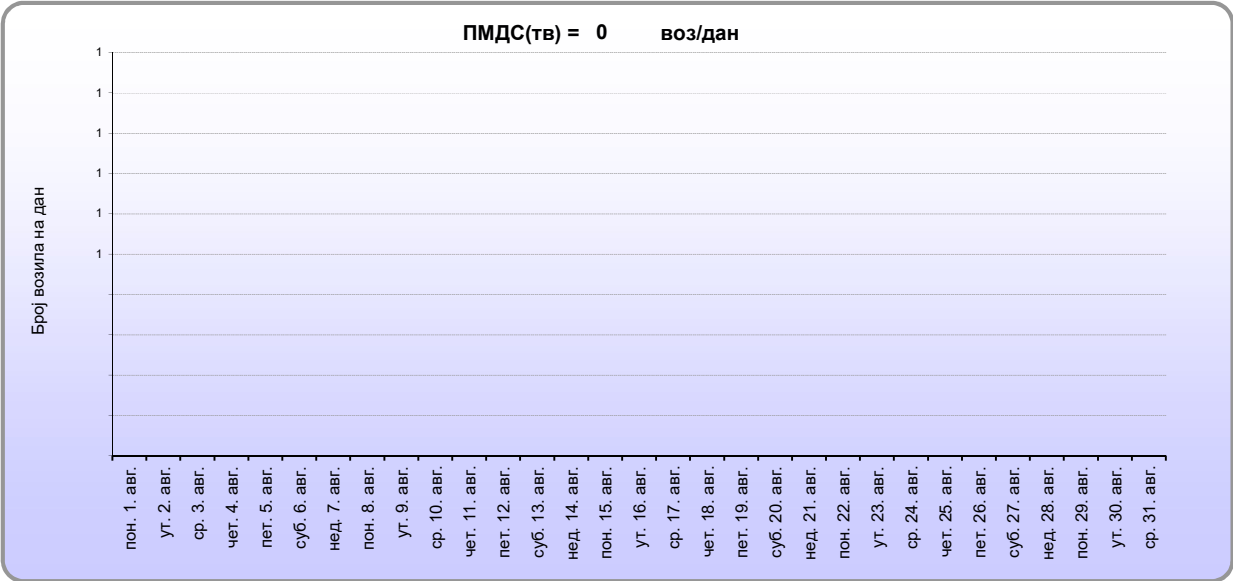

Укупан саобраћај :	смер 1 :	0 воз.	Укупан ноћни	смер 1 :	воз. #DIV/0!
	смер 2 :	0 воз.	саобраћај (22-06 час) :	смер 2 :	воз. #DIV/0!
	Укупно :	0 воз.		Укупно :	воз. #DIV/0!
Просечан дневни саобраћај :	смер 1 :	0 воз/дан			
	смер 2 :	0 воз/дан			
	Укупно :	0 воз/дан			
Највише возила на дан :	смер 1 :	0 воз/дан	нед. 1. мај		
	смер 2 :	0 воз/дан	нед. 1. мај		
	Укупно :	0 воз/дан	нед. 1. мај		
Најмање возила на дан :	смер 1 :	0 воз/дан	нед. 1. мај		
	смер 2 :	0 воз/дан	нед. 1. мај		
	Укупно :	0 воз/дан	нед. 1. мај		
Највише возила на сат :	смер 1 :	0 воз/сат	1 час	нед. 1. мај	
	смер 2 :	0 воз/сат	1 час	нед. 1. мај	
	Укупно :	0 воз/сат	1 час	нед. 1. мај	
Најмање возила на сат :	смер 1 :	0 воз/сат	1 час	нед. 1. мај	
	смер 2 :	0 воз/сат	1 час	нед. 1. мај	
	Укупно :	0 воз/сат	1 час	нед. 1. мај	

Број возила на дан

ПМДС(тв) = 0 воз/дан

ПМДС(тв) = 0 воз/дан

Број возила на дан

ПМДС(тв) = 0 воз/дан

Број возила на дан

ПМДС(тв) = 239 воз/дан

ПМДС(ТВ) -5 810 воз/дан

ПМДС(тв) № 057 воз/дан

ПМДС(тв) № 817 воз/дан

СТРУКТУРА САОБРАЋАЈНОГ ТОКА ТЕРЕТНИХ ВОЗИЛА У 2022. год.

Бројачко место : **Обилазница Београда**
 Деоница : **петља Батајница - петља Београд**

Пут број : **IA-1**
 Ознака деонице : **1045/1046**