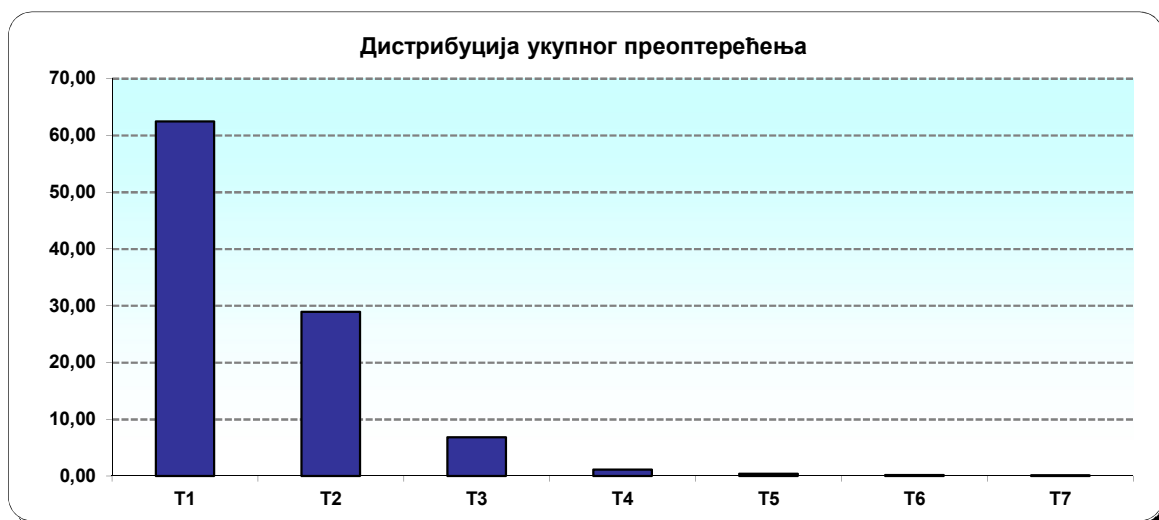

ЈАВНО ПРЕДУЗЕЋЕ
ПУТЕВИ СРБИЈЕ

УЧЕШЋЕ ТЕРЕТНИХ ВОЗИЛА ПО КЛАСАМА УКУПНОГ ПРЕОПТЕРЕЋЕЊА

Бројачко место : **Обилазница Београда**

Деоница : **петља Батајница - петља Београд**

Пут број : **IA-1**

Ознака деонице : **1045/1046**

КЛАСА	GVW (t)	СМЕР 1		СМЕР 2		УКУПНО	
		%	возила	%	возила	%	возила
T1	40 - 45	57,94	12 174	72,27	6 978	62,45	19 152
T2	45 - 50	34,07	7 160	17,77	1 716	28,94	8 876
T3	50 - 55	6,97	1 464	6,48	626	6,81	2 090
T4	55 - 60	0,80	169	1,80	174	1,12	343
T5	60 - 65	0,15	31	0,91	88	0,39	119
T6	65 - 70	0,06	12	0,38	37	0,16	49
T7	> 70	0,01	3	0,38	37	0,13	40
Σ		100,00	21 013	100,00	9 656	100,00	30 669