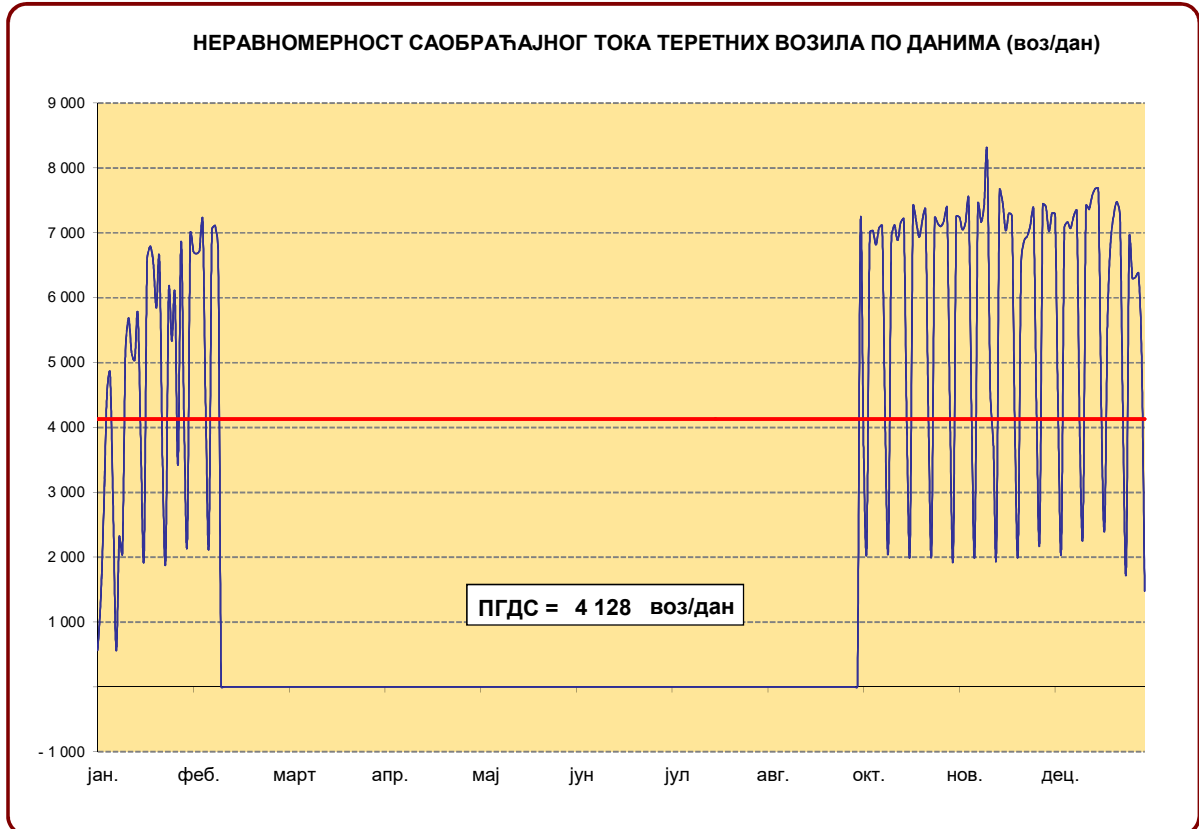

ЈАВНО ПРЕДУЗЕЋЕ
ПУТЕВИ СРБИЈЕ

УЧЕШЋЕ ТЕРЕТНИХ ВОЗИЛА ПО КЛАСАМА УКУПНОГ ПРЕОПТЕРЕЋЕЊА

Бројачко место : **Обилазница Београда**

Деоница : **петља Батајница - петља Београд**

Пут број : **IA-1**

Ознака деонице : **1045/1046**

КЛАСА	GVW (t)	СМЕР 1		СМЕР 2		УКУПНО	
		%	возила	%	возила	%	возила
T1	40 - 45	57,94	12 174	72,27	6 978	62,45	19 152
T2	45 - 50	34,07	7 160	17,77	1 716	28,94	8 876
T3	50 - 55	6,97	1 464	6,48	626	6,81	2 090
T4	55 - 60	0,80	169	1,80	174	1,12	343
T5	60 - 65	0,15	31	0,91	88	0,39	119
T6	65 - 70	0,06	12	0,38	37	0,16	49
T7	> 70	0,01	3	0,38	37	0,13	40
Σ		100,00	21 013	100,00	9 656	100,00	30 669

ПРЕГЛЕД ВЕЛИЧИНЕ САОБРАЋАЈНИХ ТОКОВА ТЕРЕТНИХ ВОЗИЛА ПО МЕСЕЦИМА У 2022. ГОД.

Бројачко место : **Обилазница Београда**

Деоница : **петља Батајница - петља Београд**

Пут број : **IA-1**

Ознака деонице : **1045/1046**