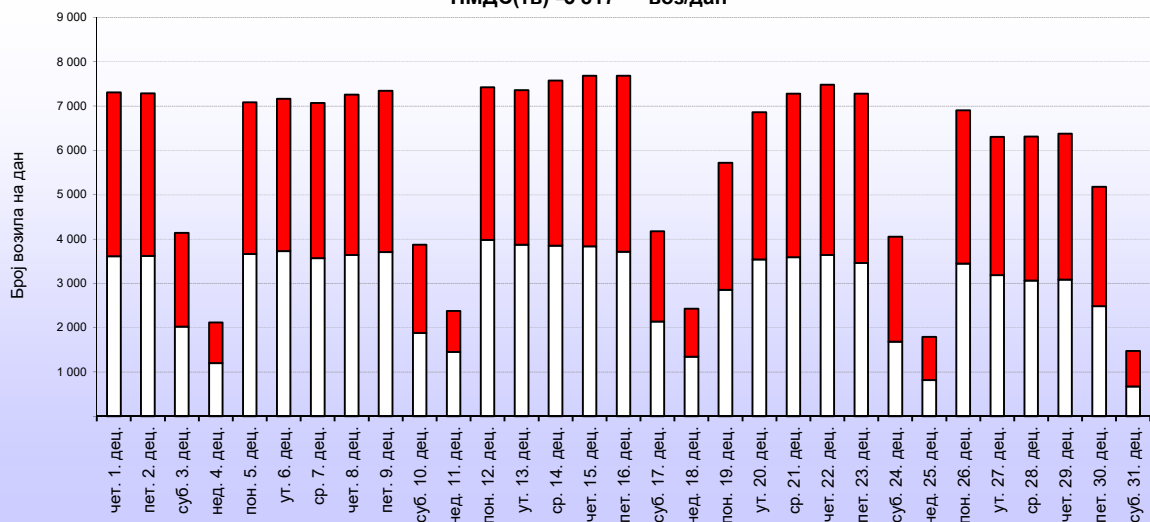

Укупан саобраћај :	смер 1 :	0 воз.	Укупан ноћни	смер 1 :	воз. #DIV/0!
	смер 2 :	0 воз.	саобраћај (22-06 час) :	смер 2 :	воз. #DIV/0!
	Укупно :	0 воз.		Укупно :	воз. #DIV/0!
Просечан дневни саобраћај :	смер 1 :	0 воз/дан			
	смер 2 :	0 воз/дан			
	Укупно :	0 воз/дан			
Највише возила на дан :	смер 1 :	0 воз/дан	нед. 1. мај		
	смер 2 :	0 воз/дан	нед. 1. мај		
	Укупно :	0 воз/дан	нед. 1. мај		
Најмање возила на дан :	смер 1 :	0 воз/дан	нед. 1. мај		
	смер 2 :	0 воз/дан	нед. 1. мај		
	Укупно :	0 воз/дан	нед. 1. мај		
Највише возила на сат :	смер 1 :	0 воз/сат	1 час	нед. 1. мај	
	смер 2 :	0 воз/сат	1 час	нед. 1. мај	
	Укупно :	0 воз/сат	1 час	нед. 1. мај	
Најмање возила на сат :	смер 1 :	0 воз/сат	1 час	нед. 1. мај	
	смер 2 :	0 воз/сат	1 час	нед. 1. мај	
	Укупно :	0 воз/сат	1 час	нед. 1. мај	

Број возила на дан

ПМДС(тв) = 0 воз/дан

ПМДС(тв) = 0 воз/дан

Број возила на дан

ПМДС(тв) = 0 воз/дан

Број возила на дан

ПМДС(тв) = 239 воз/дан

ПМДС(ТВ) -5 810 воз/дан

ПМДС(тв) № 057 воз/дан

ПМДС(тв) № 817 воз/дан

СТРУКТУРА САОБРАЋАЈНОГ ТОКА ТЕРЕТНИХ ВОЗИЛА У 2022. год.

Бројачко место : **Обилазница Београда**
 Деоница : **петља Батајница - петља Београд**

Пут број : **IA-1**
 Ознака деонице : **1045/1046**