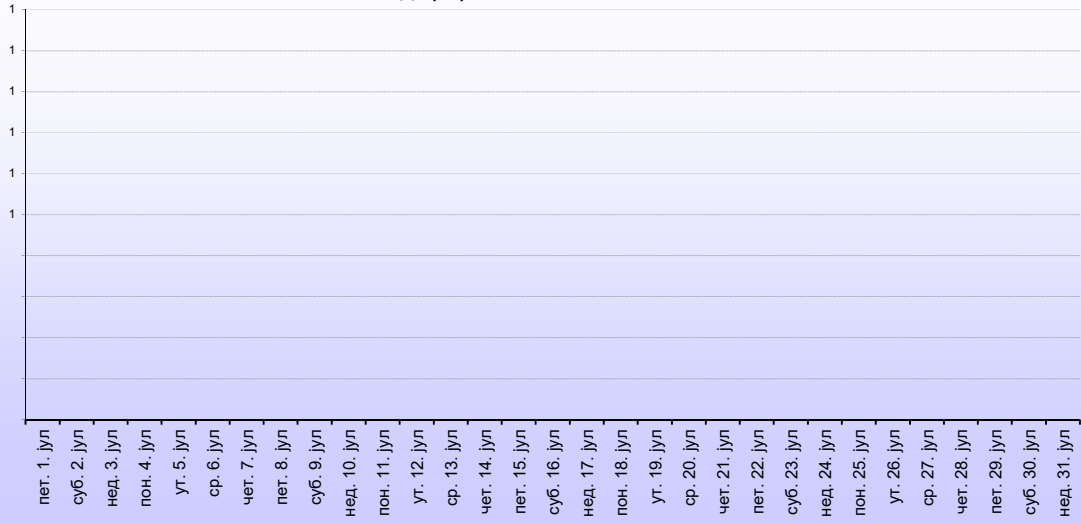

Укупан саобраћај :	смер 1 :	0 воз.	Укупан ноћни	смер 1 :	воз. #DIV/0!
	смер 2 :	0 воз.	саобраћај (22-06 час) :	смер 2 :	воз. #DIV/0!
	Укупно :	0 воз.		Укупно :	воз. #DIV/0!
Просечан дневни саобраћај :	смер 1 :	0 воз/дан			
	смер 2 :	0 воз/дан			
	Укупно :	0 воз/дан			
Највише возила на дан :	смер 1 :	0 воз/дан	нед. 1. мај		
	смер 2 :	0 воз/дан	нед. 1. мај		
	Укупно :	0 воз/дан	нед. 1. мај		
Најмање возила на дан :	смер 1 :	0 воз/дан	нед. 1. мај		
	смер 2 :	0 воз/дан	нед. 1. мај		
	Укупно :	0 воз/дан	нед. 1. мај		
Највише возила на сат :	смер 1 :	0 воз/сат	1 час	нед. 1. мај	
	смер 2 :	0 воз/сат	1 час	нед. 1. мај	
	Укупно :	0 воз/сат	1 час	нед. 1. мај	
Најмање возила на сат :	смер 1 :	0 воз/сат	1 час	нед. 1. мај	
	смер 2 :	0 воз/сат	1 час	нед. 1. мај	
	Укупно :	0 воз/сат	1 час	нед. 1. мај	

Број возила на дан

ПМДС(тв) = 0 воз/дан

ПМДС(тв) = 0 воз/дан

Број возила на дан

ПМДС(тв) = 0 воз/дан

Број возила на дан

ПМДС(тв) = 239 воз/дан

ПМДС(ТВ) -5 810 воз/дан

ПМДС(тв) № 057 воз/дан

ПМДС(тв) № 817 воз/дан

СТРУКТУРА САОБРАЋАЈНОГ ТОКА ТЕРЕТНИХ ВОЗИЛА У 2022. год.

Бројачко место : **Обилазница Београда**
 Деоница : **петља Батајница - петља Београд**

Пут број : **IA-1**
 Ознака деонице : **1045/1046**