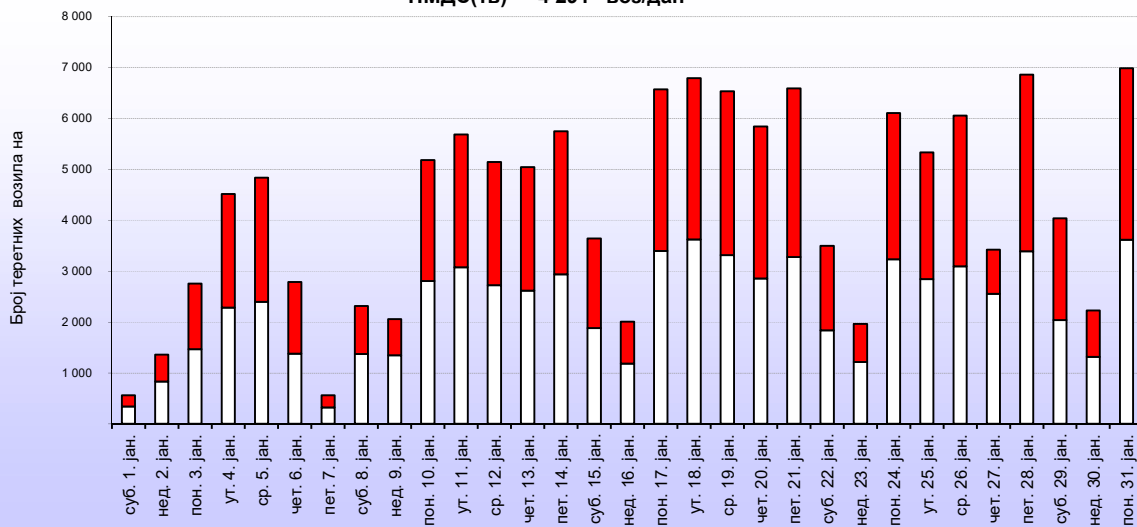

ПМДС(тв) = 4 291 воз/дан