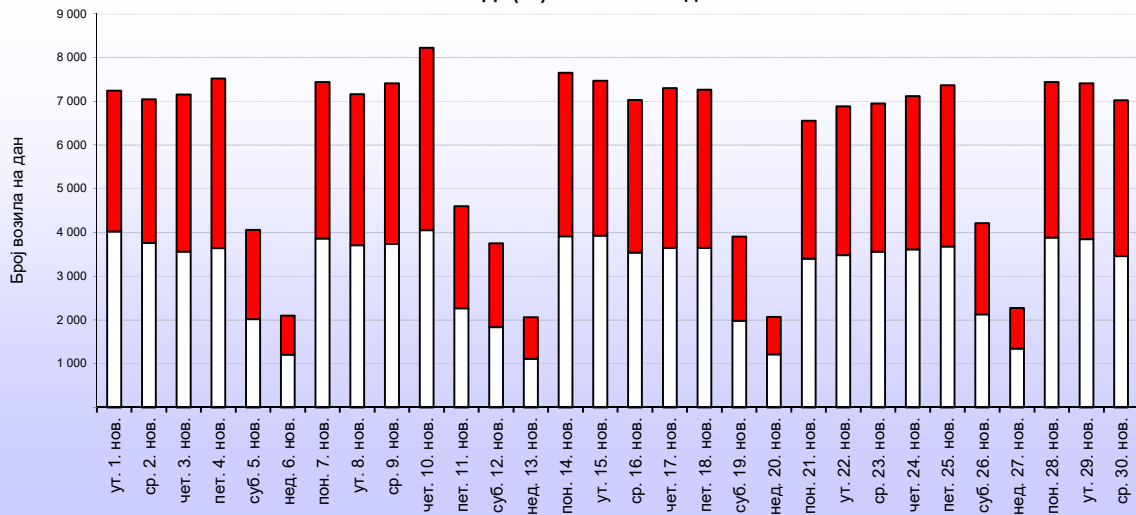

Укупан саобраћај :	смер 1 :	0 воз.	Укупан ноћни	смер 1 :	воз. #DIV/0!
	смер 2 :	0 воз.	саобраћај (22-06 час) :	смер 2 :	воз. #DIV/0!
	Укупно :	0 воз.		Укупно :	воз. #DIV/0!
Просечан дневни саобраћај :	смер 1 :	0 воз/дан			
	смер 2 :	0 воз/дан			
	Укупно :	0 воз/дан			
Највише возила на дан :	смер 1 :	0 воз/дан	нед. 1. мај		
	смер 2 :	0 воз/дан	нед. 1. мај		
	Укупно :	0 воз/дан	нед. 1. мај		
Најмање возила на дан :	смер 1 :	0 воз/дан	нед. 1. мај		
	смер 2 :	0 воз/дан	нед. 1. мај		
	Укупно :	0 воз/дан	нед. 1. мај		
Највише возила на сат :	смер 1 :	0 воз/сат	1 час	нед. 1. мај	
	смер 2 :	0 воз/сат	1 час	нед. 1. мај	
	Укупно :	0 воз/сат	1 час	нед. 1. мај	
Најмање возила на сат :	смер 1 :	0 воз/сат	1 час	нед. 1. мај	
	смер 2 :	0 воз/сат	1 час	нед. 1. мај	
	Укупно :	0 воз/сат	1 час	нед. 1. мај	

Број возила на дан

ПМДС(тв) = 0 воз/дан

ПМДС(тв) = 0 воз/дан

Број возила на дан

ПМДС(тв) = 0 воз/дан

Број возила на дан

ПМДС(тв) = 239 воз/дан

ПМДС(ТВ) -5 810 воз/дан

ПМДС(тв) № 057 воз/дан

ПМДС(тв) № 817 воз/дан

СТРУКТУРА САОБРАЋАЈНОГ ТОКА ТЕРЕТНИХ ВОЗИЛА У 2022. год.

Бројачко место : **Обилазница Београда**
 Деоница : **петља Батајница - петља Београд**

Пут број : **IA-1**
 Ознака деонице : **1045/1046**