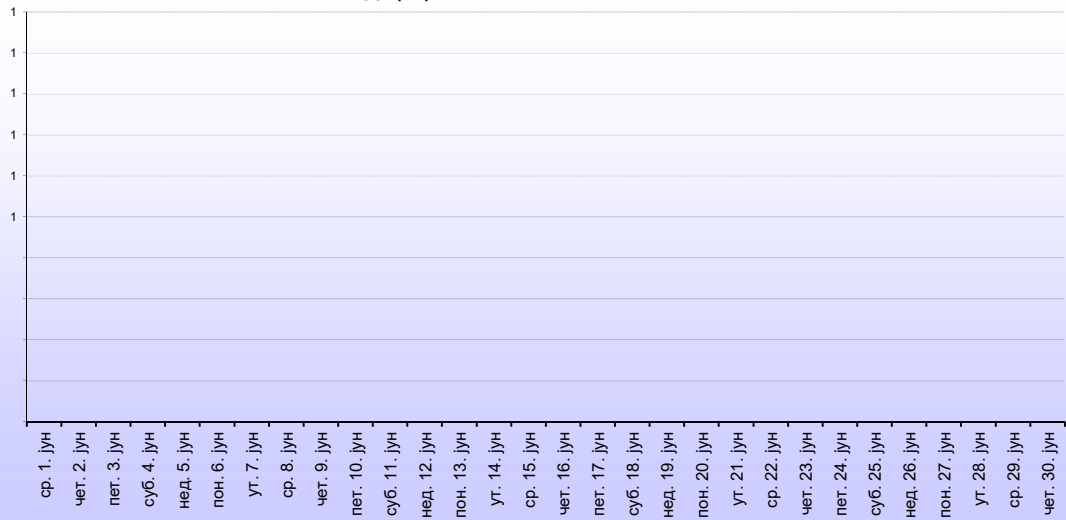

ПМДС(тв) = 0 воз/дан

Број возила на дан