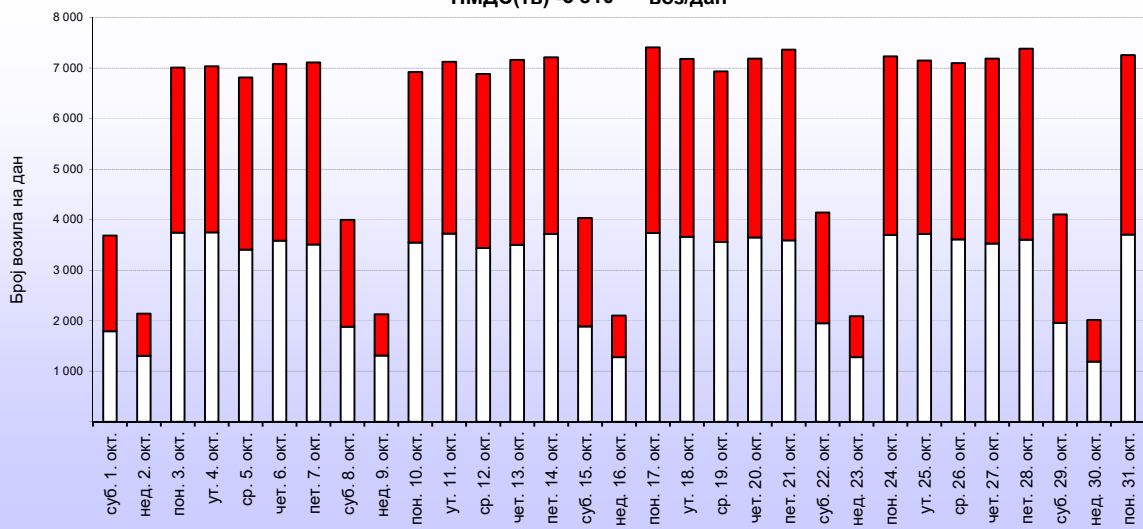

Укупан саобраћај :	смер 1 :	0 воз.	Укупан ноћни	смер 1 :	воз. #DIV/0!
	смер 2 :	0 воз.	саобраћај (22-06 час) :	смер 2 :	воз. #DIV/0!
	Укупно :	0 воз.		Укупно :	воз. #DIV/0!
Просечан дневни саобраћај :	смер 1 :	0 воз/дан			
	смер 2 :	0 воз/дан			
	Укупно :	0 воз/дан			
Највише возила на дан :	смер 1 :	0 воз/дан	нед. 1. мај		
	смер 2 :	0 воз/дан	нед. 1. мај		
	Укупно :	0 воз/дан	нед. 1. мај		
Најмање возила на дан :	смер 1 :	0 воз/дан	нед. 1. мај		
	смер 2 :	0 воз/дан	нед. 1. мај		
	Укупно :	0 воз/дан	нед. 1. мај		
Највише возила на сат :	смер 1 :	0 воз/сат	1 час	нед. 1. мај	
	смер 2 :	0 воз/сат	1 час	нед. 1. мај	
	Укупно :	0 воз/сат	1 час	нед. 1. мај	
Најмање возила на сат :	смер 1 :	0 воз/сат	1 час	нед. 1. мај	
	смер 2 :	0 воз/сат	1 час	нед. 1. мај	
	Укупно :	0 воз/сат	1 час	нед. 1. мај	

Број возила на дан

ПМДС(тв) = 0 воз/дан

ПМДС(тв) = 0 воз/дан

Број возила на дан

ПМДС(тв) = 0 воз/дан

Број возила на дан

ПМДС(тв) = 239 воз/дан

ПМДС(ТВ) -5 810 воз/дан

ПМДС(тв) № 057 воз/дан

ПМДС(тв) № 817 воз/дан

СТРУКТУРА САОБРАЋАЈНОГ ТОКА ТЕРЕТНИХ ВОЗИЛА У 2022. год.

Бројачко место : **Обилазница Београда**
 Деоница : **петља Батајница - петља Београд**

Пут број : **IA-1**
 Ознака деонице : **1045/1046**