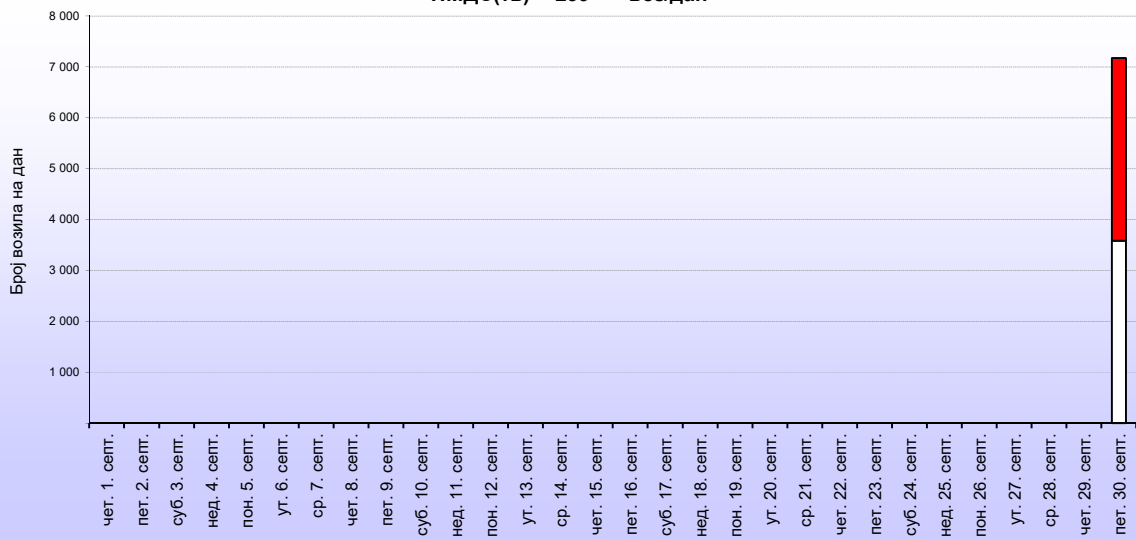

Укупан саобраћај :	смер 1 :	0 воз.	Укупан ноћни	смер 1 :	воз. #DIV/0!
	смер 2 :	0 воз.	саобраћај (22-06 час) :	смер 2 :	воз. #DIV/0!
	Укупно :	0 воз.		Укупно :	воз. #DIV/0!
Просечан дневни саобраћај :	смер 1 :	0 воз/дан			
	смер 2 :	0 воз/дан			
	Укупно :	0 воз/дан			
Највише возила на дан :	смер 1 :	0 воз/дан	нед. 1. мај		
	смер 2 :	0 воз/дан	нед. 1. мај		
	Укупно :	0 воз/дан	нед. 1. мај		
Најмање возила на дан :	смер 1 :	0 воз/дан	нед. 1. мај		
	смер 2 :	0 воз/дан	нед. 1. мај		
	Укупно :	0 воз/дан	нед. 1. мај		
Највише возила на сат :	смер 1 :	0 воз/сат	1 час	нед. 1. мај	
	смер 2 :	0 воз/сат	1 час	нед. 1. мај	
	Укупно :	0 воз/сат	1 час	нед. 1. мај	
Најмање возила на сат :	смер 1 :	0 воз/сат	1 час	нед. 1. мај	
	смер 2 :	0 воз/сат	1 час	нед. 1. мај	
	Укупно :	0 воз/сат	1 час	нед. 1. мај	

Број возила на дан

ПМДС(тв) = 0 воз/дан

ПМДС(тв) = 0 воз/дан

Број возила на дан

ПМДС(тв) = 0 воз/дан

Број возила на дан

ПМДС(тв) = 239 воз/дан

ПМДС(ТВ) -5 810 воз/дан

ПМДС(тв) № 057 воз/дан

ПМДС(тв) № 817 воз/дан

СТРУКТУРА САОБРАЋАЈНОГ ТОКА ТЕРЕТНИХ ВОЗИЛА У 2022. год.

Бројачко место : **Обилазница Београда**
 Деоница : **петља Батајница - петља Београд**

Пут број : **IA-1**
 Ознака деонице : **1045/1046**